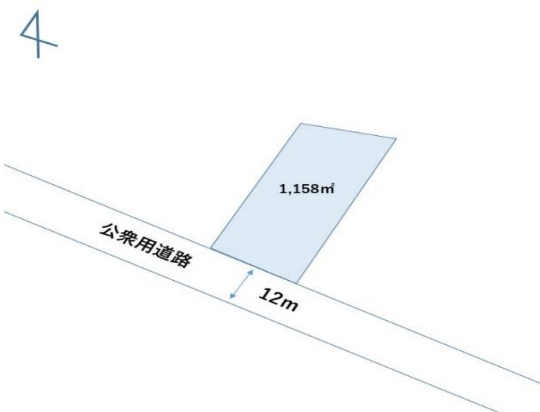

売買

土地

価格 1,500万円

外観

案内図

位置図

形状等が現況と異なる場合は現況優先となることをご承願います。付帯条件や別途料金等が発生する場合がございますのでご確認ください。

物件概要	
物件名称	檜葉町井出上ノ原土地
所在地	双葉郡檜葉町大字井出字上ノ原
土地面積	1,158.00㎡ 350.30坪
都市計画	非線引き区域
用途地域	無指定
建ぺい率	60%
容積率	200%
地目	宅地
接道	公道 幅員:北側約12m 接面:北側約22m
現況	更地
引き渡し	相談
設備	公営水道/公共下水
備考	-
ライフインフォメーション(最寄施設等)	
駅	常磐線・竜田駅 1.6km
商業施設	笑ふるタウン 1.8km
役所	檜葉町役場 2.6km
病院	ふたば復興診療所 1.7km
小学校	檜葉小・中学校 2.3km
交通	あおぞらこども園 1.6km
コンビニ	セブンイレブン下小埜店 2.9km
その他	天神岬スポーツ公園 0.7km